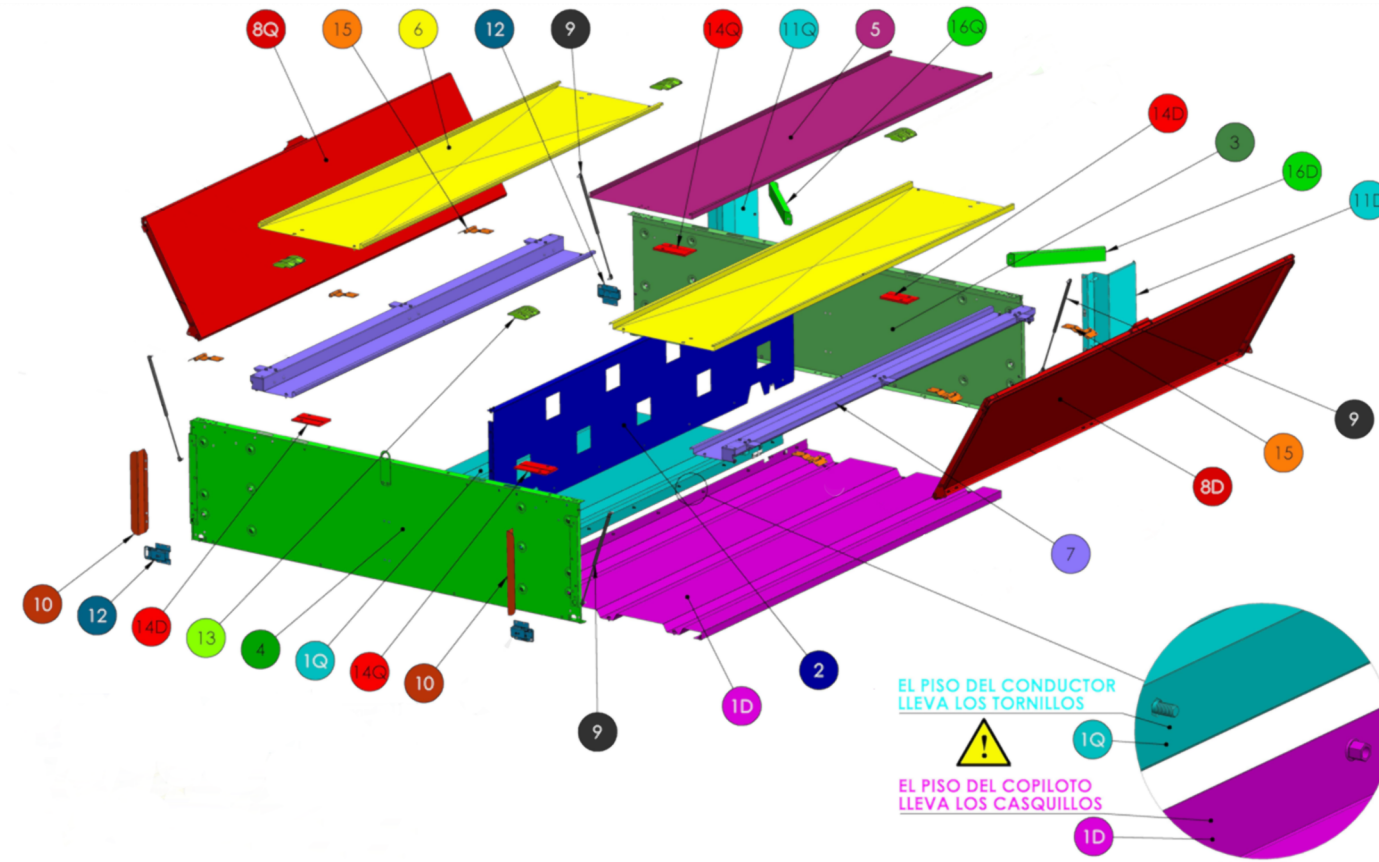

# PORTAPALET 36 U. CERRADO BLANCO 9003 INNOVATRUCKS

POSICION	CODIGO	DESCRIPCION	CANTIDAD
	06531131	PORTAPALET 36 U.CERRADO BLANCO 9003 INNOVATRUCKS	1
1D	06531144	PISO LADO DERECHO PORTAPALET 36UD.BLANCO 9003	1
1Q	06531145	PISO LADO IZQUIERDO PORTAPALET 36UD.BLANCO 9003	1
2	06531146	DIVISOR CENTRAL PORTAPALET 36UD.BLANCO 9003	1
3	06531147	LATERAL DELANTERO PORTAPALET 36UD.BLANCO 9003	1
4	06531148	LATERAL TRASERO PORTAPALET 36UD.BLANCO 9003	1
5	06531149	CUBIERTA CENTRAL PORTAPALET 36UD.BLANCO 9003	1
6	06531150	CUBIERTA INTERMEDIA PORTAPALET 36UD.BLANCO 9003	2
7	06531151	CUBIERTA DELANTERA PORTAPALET 36UD.BLANCO 9003	2
8D	06531143	PUERTA DCHA. PORTAPALET 36UD. BLANCO 9003	1
8Q	06531134	PUERTA IZDA. PORTAPALET 36UD. BLANCO 9003	1
9	06531136	AMORTIGUADOR PUERTA PORTA PALET 585 X 18 400N	4
10	06531152	CUBREAMORTIGUADOR PUERTA PORTA PALET 585 X 18 400N	2
11D	06531153	ALERON DERECHO PORTAPALET 36UD.BLANCO 9003	1
11Q	06531154	ALERON IZQUIERDO PORTAPALET 36UD.BLANCO 9003	1
12	06531155	CIERRE LATERAL PORTAPALET 36UD.BLANCO 9003	4
13	06531156	BRIDA DE SUJECCION PORTAPALET 36UD.BLANCO 9003	8
14D	06531157	SOPORTE INTERIOR DCHO PORTAPALET 36UD.BLANCO 9003	2
14Q	06531158	SOPORTE INTERIOR IZDO PORTAPALET 36UD.BLANCO 9003	2
15	06531159	BISAGRA PUERTA PORTAPALET 36UD.BLANCO 9003	6
16D	06531160	TIRANTE DERECHO PORTAPALET 36UD.BLANCO 9003	1
16Q	06531161	TIRANTE IZQUIERDO PORTAPALET 36UD.BLANCO 9003	1

# LeciTrailer

RECAMBIOS ORIGINALES - SPARE PARTS - PIÈCES DÉTACHÉES